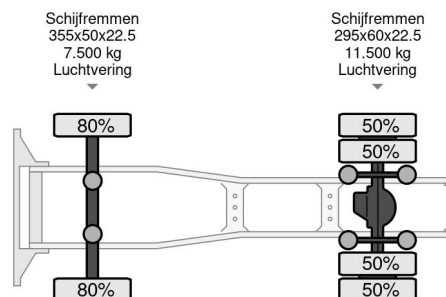

OPIS

FLOOR OJ-68-BN XLT0000000W021933
1305 X 255 CM
1e as 50% LIFTAS BPW TROMMEL
2e as 50% LIFTAS BPW
3e as 50% STUURAS BPW
4e as 50% STUURAS BPW
V 6144030563