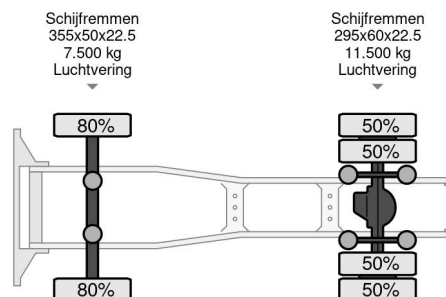

PROPERTIES

Pierwsza data rejestracji	16-06-2014
Tablica rejestracyjna	70-BDX-7
Paliwo	Diesel
Transmisja	Automatycznie
Numer identyfikacyjny pojazdu	YV2RTW0A4EA765794
Konfiguracja osi	4x2
Liczba osi	2
Waga	7.995 kg
Liczba butli	6
Moc kw	315
Moc	428
Rozstaw osi	380 cm
No?no??	11.005 kg
D?ugo??	605 cm
Szeroko??	255 cm

AKCESORIA

Volvo FH FH420 MET 4 ASSIGE FLOOR OPLEGGER 4x2

Referentienummer: VO765794+FL021933

OPIS

FLOOR OJ-68-BN XLT0000000W021933
1305 X 255 CM
1e as 50% LIFTAS BPW TROMMEL
2e as 50% LIFTAS BPW
3e as 50% STUURAS BPW
4e as 50% STUURAS BPW
V 6144030563