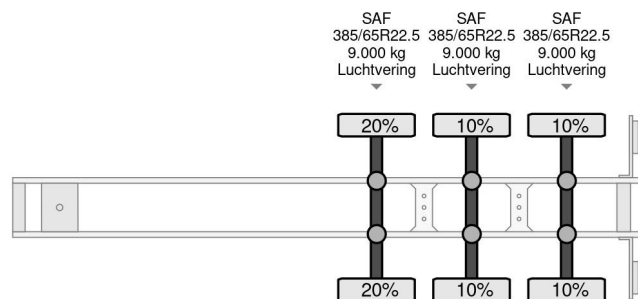

OPIS

Merk koel unit: Carrier