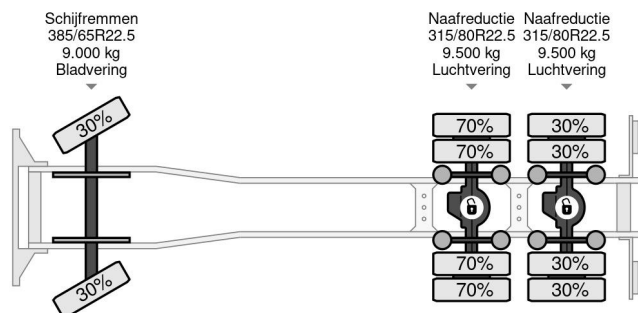

PROPERTIES

| | |
|-------------------------------|-------------------|
| Pierwsza data rejestracji | 05-03-2012 |
| Tablica rejestracyjna | BZ-TH-50 |
| Paliwo | Diesel |
| Transmisja | Podr?cznik |
| Numer identyfikacyjny pojazdu | XLRAT48MS0E941512 |
| Konfiguracja osi | 6x4 |
| Liczba osi | 3 |
| Waga | 12.510 kg |
| Liczba butli | 6 |
| Moc kw | 340 |
| Moc | 462 |
| Rozstaw osi | 570 cm |
| No?no?? | 15.490 kg |
| D?ugo?? | 855 cm |
| Szeroko?? | 249 cm |

AKCESORIA

DAF XF 105.460 6X4 HYVA 22T HOOK BIG AXLES

Referentienummer: DA941512

OPIS

VIDEO AVAILABLE