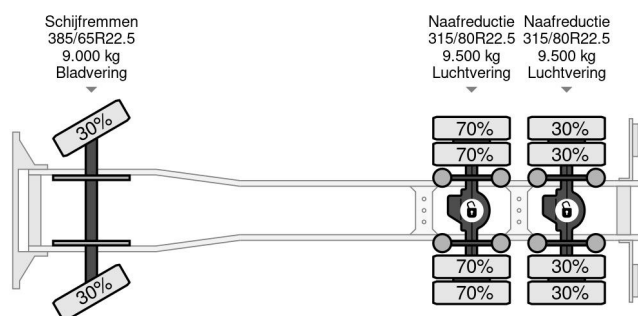

PROPERTIES

Pierwsza data rejestracji	05-03-2012
Tablica rejestracyjna	BZ-TH-50
Paliwo	Diesel
Transmisja	Podr?cznik
Numer identyfikacyjny pojazdu	XLRAT48MS0E941512
Konfiguracja osi	6x4
Liczba osi	3
Waga	12.510 kg
Liczba butli	6
Moc kw	340
Moc	462
Rozstaw osi	570 cm
No?no??	15.490 kg
D?ugo??	855 cm
Szeroko??	249 cm

AKCESORIA

DAF XF 105.460 6X4 HYVA 22T HOOK BIG AXLES

Referentienummer: DA941512

OPIS

VIDEO AVAILABLE