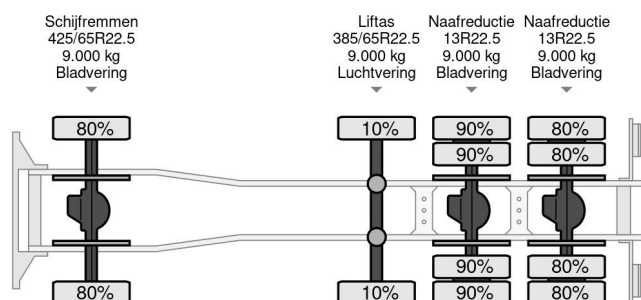

### PROPERTIES

Pierwsza data rejestracji	30-10-2014
Tablica rejestracyjna	16-BFH-8
Paliwo	Diesel
Transmisja	Automatycznie
Numer identyfikacyjny pojazdu	WJMF3TSS70C291581
Konfiguracja osi	8x6
Liczba osi	4
Waga	17.435 kg
Liczba butli	6
Moc kw	302
Moc	411
Rozstaw osi	588 cm
No?no??	24.565 kg
D?ugo??	850 cm
Szeroko??	255 cm

### AKCESORIA

Iveco Trakker 410 8X6 EURO 6 HYVA 26T + HMF 1720

Referentienummer: IV291581