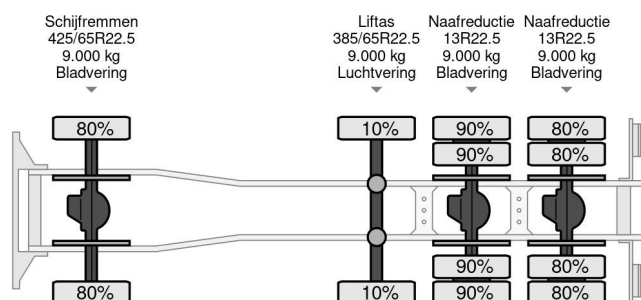

PROPERTIES

Pierwsza data rejestracji	30-10-2014
Tablica rejestracyjna	16-BFH-8
Paliwo	Diesel
Transmisja	Automatycznie
Numer identyfikacyjny pojazdu	WJMF3TSS70C291581
Konfiguracja osi	8x6
Liczba osi	4
Waga	17.435 kg
Liczba butli	6
Moc kw	302
Moc	411
Rozstaw osi	588 cm
No?no??	24.565 kg
D?ugo??	850 cm
Szeroko??	255 cm

AKCESORIA

Iveco Trakker 410 8X6 EURO 6 HYVA 26T + HMF 1720

Referentienummer: IV291581

OPIS

VIDEO AVAILABLE