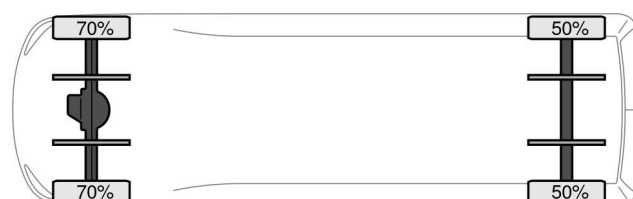

Nissan MARGE AUTO - 2 HORSES + ORIGINAL HOLLAND REGISTRATION

COMMON

| | |
|--------------|-------------------------------------------------------|
| Cena | € 22.750,- ex VAT |
| Id | NI021504 |
| Zrobi? | Nissan |
| Typ | MARGE AUTO - 2 HORSES + ORIGINAL HOLLAND REGISTRATION |
| Rok | 2008 |
| Przebieg | 197.918 km |
| Budowa | Przewóz koni |
| Waga brutto | 3.500 kg |
| Klasa emisji | 4 |

Nissan INTERSTAR MARGE AUTO - 2 HORSES + ORI... 4x2

Referentienummer: NI021504

Schijfremmen
225/65R16C
1.850 kg
Bladvering

Schijfremmen
225/65R16C
2.060 kg
Bladvering

PROPERTIES

| | |
|----------------------------------|-------------------|
| Pierwsza data rejestracji | 25-03-2008 |
| Data wyga?ni?cia wa?no?ci motywu | 23-01-2025 |
| Tablica rejestracyjna | 42-VPJ-1 |
| Paliwo | Diesel |
| Transmisja | Automatycznie |
| Numer identyfikacyjny pojazdu | VNVF3CYLHUB021504 |
| Konfiguracja osi | 4x2 |
| Liczba osi | 2 |
| Waga | 2.405 kg |
| Liczba butli | 4 |
| Moc kw | 107 |
| Moc | 145 |
| Rozstaw osi | 408 cm |
| No?no?? | 1.095 kg |
| Szeroko?? | 216 cm |