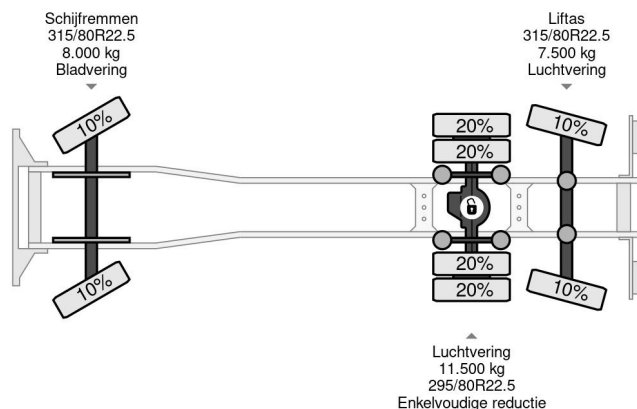

DAF 6X2 EURO 6 + HIAB 166 HI PRO + REMOTE CONTROL

COMMON

Cena	€ 34.950,- ex VAT
Id	DA015419-2
Zrobi?	DAF
Typ	6X2 EURO 6 + HIAB 166 HI PRO + REMOTE CONTROL
Rok	2013
Przebieg	902.063 km
Budowa	Otwarta skrzynia ?adunkowa
Waga brutto	27.000 kg
Klasa emisji	6

DAF XF 510 6X2 EURO 6 + HIAB 166 HI PRO + REMOTE C...

Referentienummer: DA015419-2

PROPERTIES

Pierwsza data rejestracji	16-12-2013
Data wyga?ni?cia wa?no?ci motywu	18-12-2024
Tablica rejestracyjna	32-BDK-9
Paliwo	Diesel
Transmisja	Automatycznie
Numer identyfikacyjny pojazdu	XLRASH4100G015419
Konfiguracja osi	6x2
Liczba osi	3
Waga	15.230 kg
Liczba butli	6
Moc kw	375
Moc	510
Rozstaw osi	645 cm
Wymiary konstrukcyjne (l/b/h)	
No?no??	11.770 kg
D?ugo??	990 cm
Szeroko??	255 cm
No?no??	6.200 kg