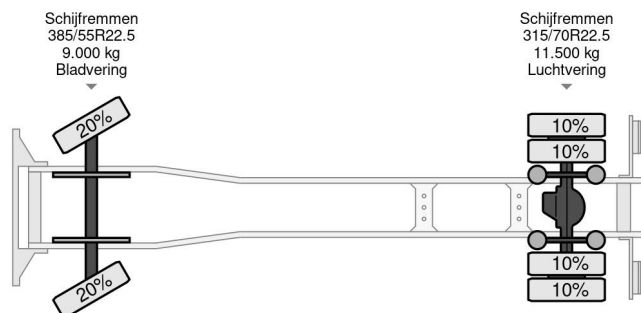

### COMMON

Cena	€ 9.950,- ex VAT
Id	VO673902
Zrobi?	Volvo
Typ	4X2 EURO 6 BOX 7,50 METER DHOLLANDIA LIFT
Rok	2013
Przebieg	1.318.692 km
Budowa	Zamknięta skrzynia
Waga brutto	20.500 kg
Klasa emisji	6

Volvo FE 250 4X2 EURO 6 BOX 7,50 METER DHOLLANDIA ...

### PROPERTIES

Pierwsza data rejestracji	06-12-2013
Data wygaśnięcia ważności motywu	06-12-2024
Tablica rejestracyjna	51-BDK-2
Paliwo	Diesel
Transmisja	Automatycznie
Numer identyfikacyjny pojazdu	YV2V0X1A6EB673902
Konfiguracja osi	4x2
Liczba osi	2
Waga	9.120 kg
Liczba butli	6
Moc kw	188
Moc	256
Rozstaw osi	525 cm
Wymiary konstrukcyjne (l/b/h)	
Nośność??	11.380 kg
Długość??	950 cm
Szerokość??	255 cm