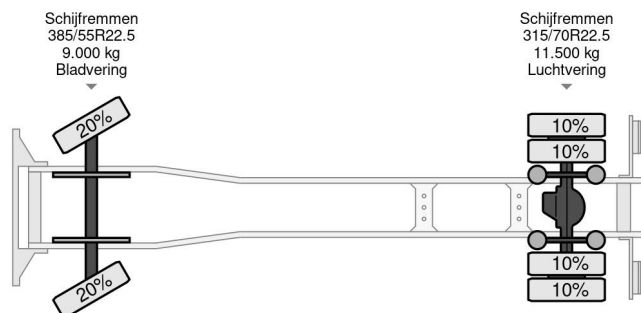

Volvo 4X2 EURO 6 BOX 7,50 METER DHOLLANDIA LIFT

COMMON

Cena	€ 9.950,- ex VAT
Id	VO673902
Zrobi?	Volvo
Typ	4X2 EURO 6 BOX 7,50 METER DHOLLANDIA LIFT
Rok	2013
Przebieg	1.318.692 km
Budowa	Zamknięta skrzynia
Waga brutto	20.500 kg
Klasa emisji	6

Volvo FE 250 4X2 EURO 6 BOX 7,50 METER DHOLLANDIA ...

Referentienummer: VO673902

PROPERTIES

Pierwsza data rejestracji	06-12-2013
Data wygaśnięcia ważności motywu	06-12-2024
Tablica rejestracyjna	51-BDK-2
Paliwo	Diesel
Transmisja	Automatycznie
Numer identyfikacyjny pojazdu	YV2V0X1A6EB673902
Konfiguracja osi	4x2
Liczba osi	2
Waga	9.120 kg
Liczba butli	6
Moc kw	188
Moc	256
Rozstaw osi	525 cm
Wymiary konstrukcyjne (l/b/h)	
Nośność??	11.380 kg
Długość??	950 cm
Szerokość??	255 cm