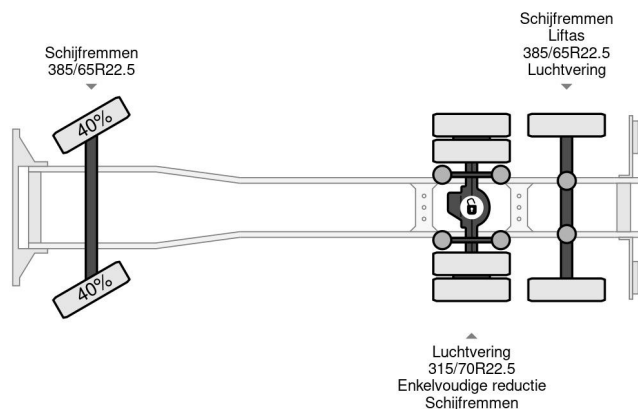

PROPERTIES

Pierwsza data rejestracji	07-07-2008
Data wyga?ni?cia wa?no?ci motywu	01-02-2025
Paliwo	Diesel
Transmisja	Automatycznie
Numer identyfikacyjny pojazdu	YV2JS02C48A670247
Konfiguracja osi	6x2
Liczba osi	3
Waga	14.225 kg
Moc kw	324
Moc	440
Wymiary konstrukcyjne (l/b/h)	
No?no??	11.745 kg

AKCESORIA

Volvo FM 440 6X2 HIAB 288E-8 + REMOTE CONTROL

Referentienummer: VO670247

OPIS

VIDEO AVAILABLE