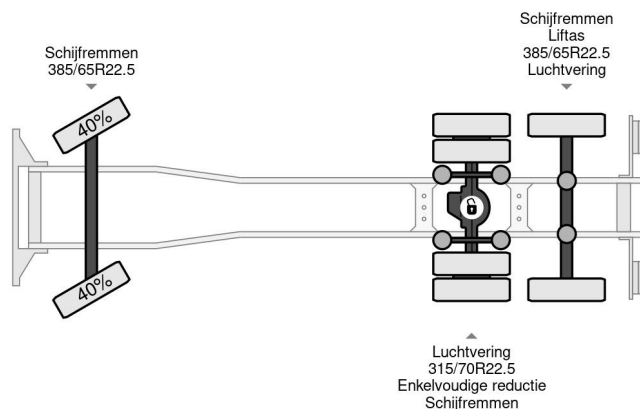

PROPERTIES

Pierwsza data rejestracji	07-07-2008
Data wyga?ni?cia wa?no?ci motywu	01-02-2025
Paliwo	Diesel
Transmisja	Automatycznie
Numer identyfikacyjny pojazdu	YV2JS02C48A670247
Konfiguracja osi	6x2
Liczba osi	3
Waga	14.225 kg
Moc kw	324
Moc	440
Wymiary konstrukcyjne (l/b/h)	
No?no??	11.745 kg

AKCESORIA

Volvo FM 440 6X2 HIAB 288E-8 + REMOTE CONTROL

Referentienummer: VO670247

OPIS

VIDEO AVAILABLE