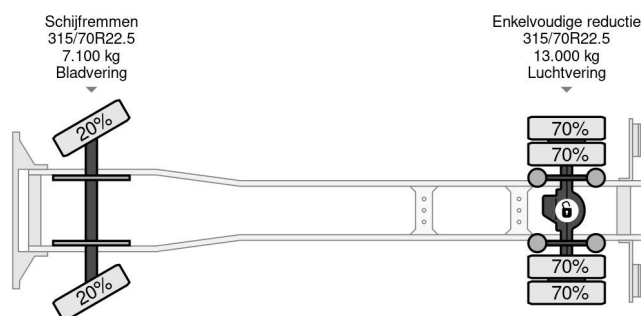

Volvo 4X2 - EURO 6 + DHOLLANDIA LIFT + ONLY 500.680 KM

COMMON

Cena	Na ??danie ex VAT
Id	VO814930
Zrobi?	Volvo
Typ	4X2 - EURO 6 + DHOLLANDIA LIFT + ONLY 500.680 KM
Rok	2017
Przebieg	500.680 km
Budowa	Zamkni?ta skrzynia
Waga brutto	20.100 kg
Klasa emisji	6

Volvo FM 330 4X2 - EURO 6 + DHOLLANDIA LIFT + ONLY 5...

Referentienummer: VO814930

PROPERTIES

Pierwsza data rejestracji	07-04-2017
Tablica rejestracyjna	02-BJK-2
Paliwo	Diesel
Transmisja	Automatycznie
Numer identyfikacyjny pojazdu	YV2X9J0A3HB814930
Konfiguracja osi	4x2
Liczba osi	2
Waga	9.900 kg
Liczba butli	6
Moc kw	250
Moc	340
Rozstaw osi	600 cm
Wymiary konstrukcyjne (l/b/h)	
No?no??	10.200 kg
D?ugo??	1.010 cm
Szeroko??	255 cm