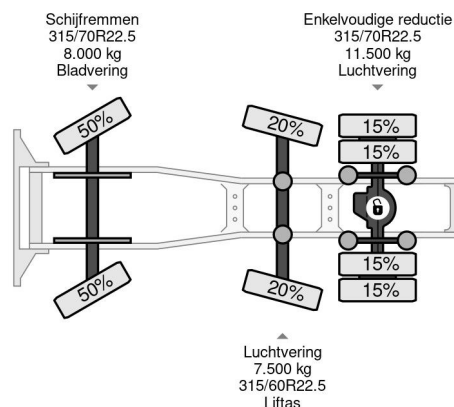

DAF 6X2 EURO 6 SPOILERS STEERING AXLE TÜV TILL 11-2025

COMMON

Cena	€ 13.950,- ex VAT
Id	DA084202
Zrobi?	DAF
Typ	6X2 EURO 6 SPOILERS STEERING AXLE TÜV TILL 11-2025
Rok	2015
Przebieg	923.997 km
Budowa	Standardowy ci?gnik
Waga brutto	27.000 kg
Klasa emisji	6

DAF XF 440 6X2 EURO 6 SPOILERS STEERING AXLE TÜV...

Referentienummer: DA084202

PROPERTIES

Pierwsza data rejestracji	27-11-2015
Data wyga?ni?cia wa?no?ci motywu	29-11-2025
Tablica rejestracyjna	58-BGK-8
Paliwo	Diesel
Transmisja	Automatycznie
Numer identyfikacyjny pojazdu	XLRTGH4100G084202
Konfiguracja osi	6x2
Liczba osi	3
Waga	8.770 kg
Liczba butli	6
Moc kw	320
Moc	435
Rozstaw osi	395 cm
No?no??	18.230 kg
D?ugo??	631 cm
Szeroko??	255 cm