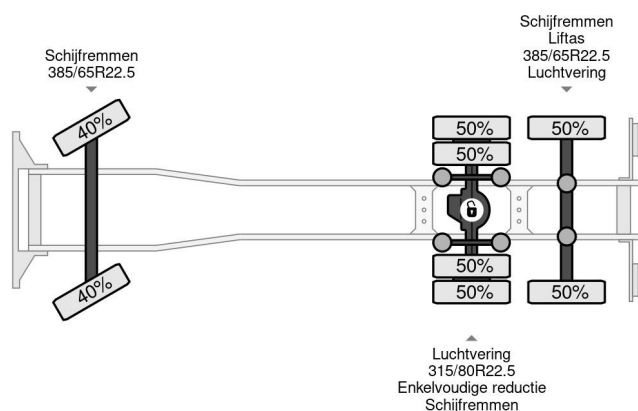

Volvo 6X2 EURO 6 HIAB 18T HOOK + HIAB 144 + REMOTE CONTROL

COMMON

Cena	Na ??danie ex VAT
Id	VO720406-K
Zrobi?	Volvo
Typ	6X2 EURO 6 HIAB 18T HOOK + HIAB 144 + REMOTE CONTROL
Rok	2015
Przebieg	482.937 km
Budowa	D?wig samochodowy
Klasa emisji	6

Volvo FMX 410 6X2 EURO 6 HIAB 18T HOOK + HIAB 144 + ...

Referentienummer: VO720406-K

PROPERTIES

Pierwsza data rejestracji	12-03-2015
Paliwo	Diesel
Transmisja	Automatycznie
Numer identyfikacyjny pojazdu	YV2XZ22C7FB720406
Konfiguracja osi	6x2
Liczba osi	3
Waga	13.850 kg
Moc kw	302
Moc	410
Wysoko?? podnoszenia	1.300 cm