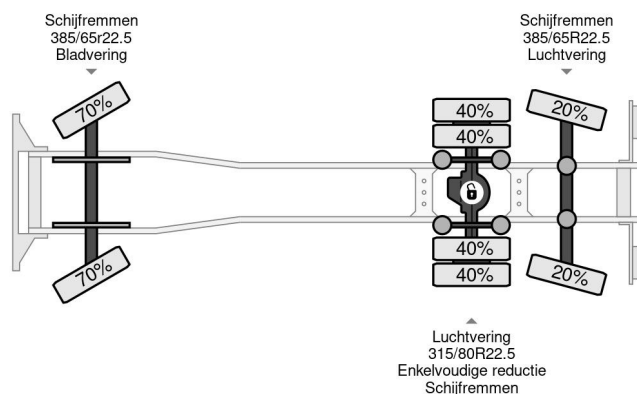

### COMMON

Cena	€ 18.950,- ex VAT
Id	VO758030
Zrobi?	Volvo
Typ	6X2 EURO 5 STEERING/LIFT AXLE DHOLLANDIA
Rok	2014
Przebieg	906.768 km
Budowa	Plandeka
Waga brutto	26.000 kg
Klasa emisji	5

Volvo FM 330 6X2 EURO 5 STEERING/LIFT AXLE DHOLLA...

### PROPERTIES

Pierwsza data rejestracji	17-03-2014
Data wyga?ni?cia wa?no?ci motywu	20-03-2025
Paliwo	Diesel
Transmisja	Podr?cznik
Numer identyfikacyjny pojazdu	YV2X1D1C1EA758030
Konfiguracja osi	6x2
Liczba osi	3
Waga	11.992 kg
Moc kw	243
Moc	330
Wymiary konstrukcyjne (l/b/h)	
No?no??	14.008 kg