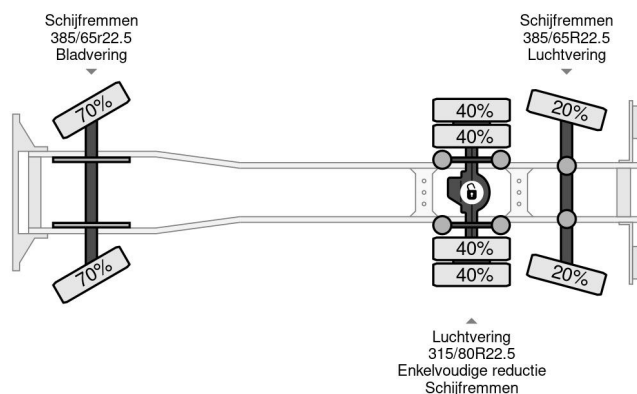

Volvo 6X2 EURO 5 STEERING/LIFT AXLE DHOLLANDIA

COMMON

Cena	€ 18.950,- ex VAT
Id	VO758030
Zrobi?	Volvo
Typ	6X2 EURO 5 STEERING/LIFT AXLE DHOLLANDIA
Rok	2014
Przebieg	906.768 km
Budowa	Plandeka
Waga brutto	26.000 kg
Klasa emisji	5

Volvo FM 330 6X2 EURO 5 STEERING/LIFT AXLE DHOLLA...

Referentienummer: VO758030

PROPERTIES

Pierwsza data rejestracji	17-03-2014
Data wyga?ni?cia wa?no?ci motywu	20-03-2025
Paliwo	Diesel
Transmisja	Podr?cznik
Numer identyfikacyjny pojazdu	YV2X1D1C1EA758030
Konfiguracja osi	6x2
Liczba osi	3
Waga	11.992 kg
Moc kw	243
Moc	330
Wymiary konstrukcyjne (l/b/h)	
No?no??	14.008 kg