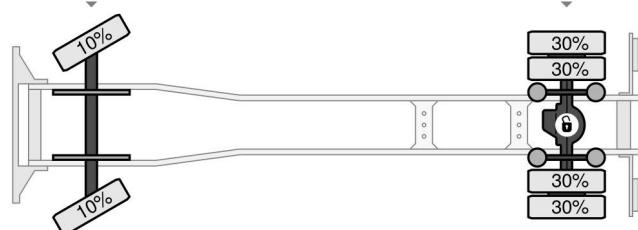

### COMMON

Cena	€ 32.950,- ex VAT
Id	MB285067-2
Zrobi?	Mercedes-Benz
Typ	1924 - 4X2 - EURO 6 + DHOLLANDIA LIFT + ONLY 490.406 KM + TÜV 08-2025
Rok	2018
Przebieg	490.406 km
Budowa	Zamknięta skrzynia
Waga brutto	19.000 kg
Klasa emisji	6

Mercedes-Benz Antos 1924 - 4X2 - EURO 6 + DHOLLANDIA ...

Referentienummer: MB285067-2

Schijfremmen  
315/70R22.5  
7.500 kg  
Bladvering

Enkelvoudige reductie  
315/70R22.5  
11.500 kg  
Luchtvering

### PROPERTIES

Pierwsza data rejestracji	06-08-2018
Data wygaśnięcia ważności motywu	06-08-2025
Tablica rejestracyjna	90-BLG-2
Paliwo	Diesel
Transmisja	Automatycznie
Numer identyfikacyjny pojazdu	WDB96300310285067
Konfiguracja osi	4x2
Liczba osi	2
Waga	9.441 kg
Liczba butli	6
Moc kw	175
Moc	238
Rozstaw osi	550 cm
Wymiary konstrukcyjne (l/b/h)	
Nośność??	9.559 kg
Długość??	953 cm
Szerokość??	255 cm