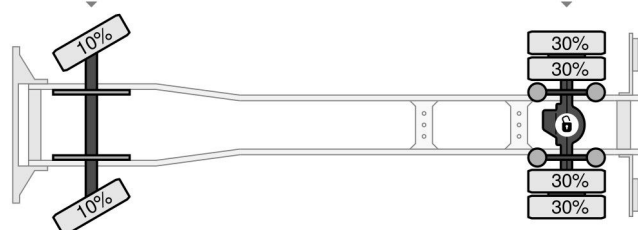

Mercedes-Benz 1924 - 4X2 - EURO 6 + DHOLLANDIA LIFT + ONLY 490.406 KM + TÜV 08-2025

COMMON

Cena	€ 32.950,- ex VAT
Id	MB285067-2
Zrobi?	Mercedes-Benz
Typ	1924 - 4X2 - EURO 6 + DHOLLANDIA LIFT + ONLY 490.406 KM + TÜV 08-2025
Rok	2018
Przebieg	490.406 km
Budowa	Zamknięta skrzynia
Waga brutto	19.000 kg
Klasa emisji	6

Mercedes-Benz Antos 1924 - 4X2 - EURO 6 + DHOLLANDIA ...

Referentienummer: MB285067-2

Schijfremmen
315/70R22.5
7.500 kg
Bladvering

Enkelvoudige reductie
315/70R22.5
11.500 kg
Luchtvering

PROPERTIES

Pierwsza data rejestracji	06-08-2018
Data wygaśnięcia ważności motywu	06-08-2025
Tablica rejestracyjna	90-BLG-2
Paliwo	Diesel
Transmisja	Automatycznie
Numer identyfikacyjny pojazdu	WDB96300310285067
Konfiguracja osi	4x2
Liczba osi	2
Waga	9.441 kg
Liczba butli	6
Moc kw	175
Moc	238
Rozstaw osi	550 cm
Wymiary konstrukcyjne (l/b/h)	
Nośność??	9.559 kg
Długość??	953 cm
Szerokość??	255 cm