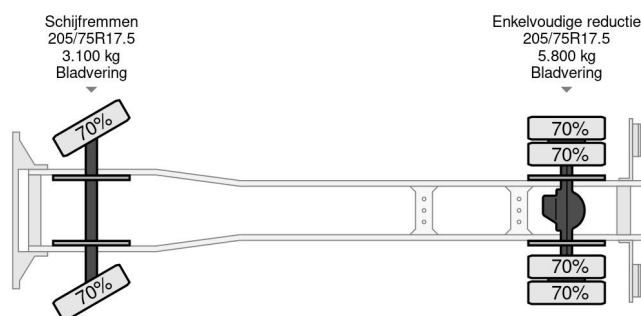

### PROPERTIES

Pierwsza data rejestracji	02-12-2019
Data wyga?ni?cia wa?no?ci motywu	12-12-2024
Tablica rejestracyjna	42-BPB-4
Paliwo	Diesel
Transmisja	Automatycznie
Numer identyfikacyjny pojazdu	TYBFECX1GLDC00700
Konfiguracja osi	4x2
Liczba osi	2
Waga	5.265 kg
Liczba butli	4
Moc kw	129
Moc	175
Rozstaw osi	385 cm
No?no??	3.285 kg
D?ugo??	720 cm
Szeroko??	242 cm
Wysoko??	223 cm

### AKCESORIA

FUSO Canter 9C18 EURO 6 DHOLLANDIA LOAD LIFT 4x2

Referentienummer: MIC00700