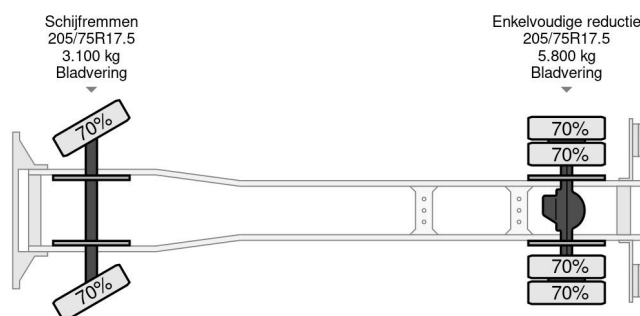

PROPERTIES

Pierwsza data rejestracji	02-12-2019
Data wyga?ni?cia wa?no?ci motywu	12-12-2024
Tablica rejestracyjna	42-BPB-4
Paliwo	Diesel
Transmisja	Automatycznie
Numer identyfikacyjny pojazdu	TYBFECX1GLDC00700
Konfiguracja osi	4x2
Liczba osi	2
Waga	5.265 kg
Liczba butli	4
Moc kw	129
Moc	175
Rozstaw osi	385 cm
No?no??	3.285 kg
D?ugo??	720 cm
Szeroko??	242 cm
Wysoko??	223 cm

AKCESORIA

FUSO Canter 9C18 EURO 6 DHOLLANDIA LOAD LIFT 4x2

Referentienummer: MIC00700

OPIS

VIDEO AVAILABLE