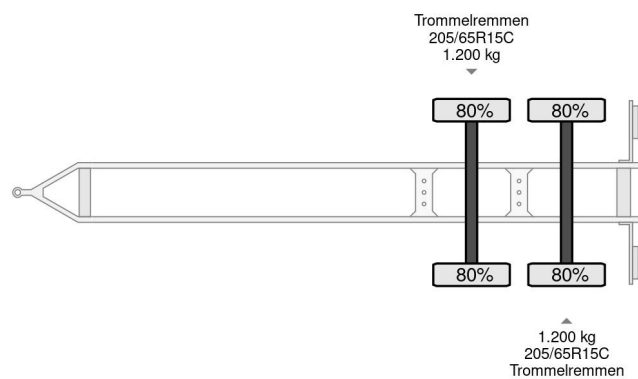

Referentienummer: HU724848