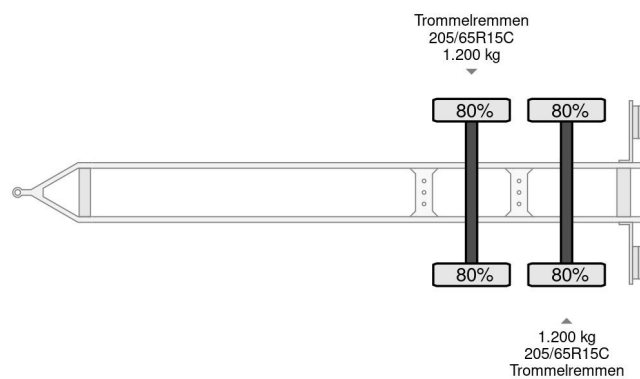

Referenznummer: HU724848