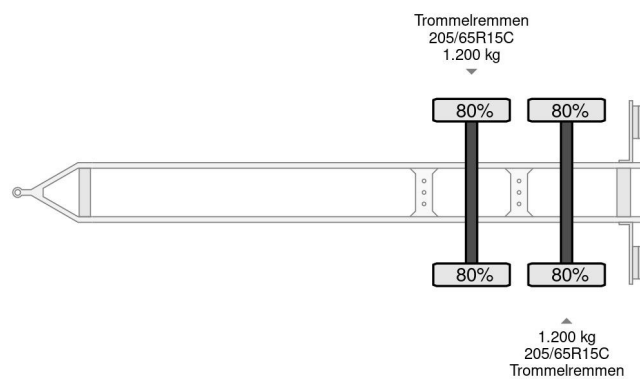

Humbaur 2 AXLE + 2 HORSES + 2400 KG

COMMON

Cena	€ 4.950,- ex VAT
Id	HU724848
Zrobi?	Humbaur
Typ	2 AXLE + 2 HORSES + 2400 KG
Rok	2015
Budowa	Przyczepa do transportu koni
Waga brutto	2.400 kg

PROPERTIES

Pierwsza data rejestracji	23-10-2015
Tablica rejestracyjna	37-WN-DL
Numer identyfikacyjny pojazdu	WHDP2442BF0724848
Liczba osi	2
Waga	900 kg
Rozstaw osi	362 cm
No?no??	1.500 kg
Szeroko??	223 cm

Humbaur 2 AXLE + 2 HORSES + 2400 KG

Referentienummer: HU724848

AKCESORIA

OPIS