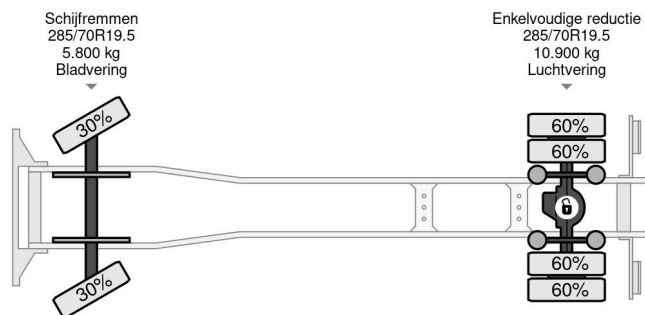

## Volvo 4X2 - EURO 6 + BÄR CARGOLIFT + ONLY 217.661 KM

### COMMON

Cena	Na ??danie ex VAT
Id	VO117289
Zrobi?	Volvo
Typ	4X2 - EURO 6 + BÄR CARGOLIFT + ONLY 217.661 KM
Rok	2018
Przebieg	217.661 km
Budowa	Podwozie kabiny
Waga brutto	16.000 kg
Klasa emisji	6

Volvo FL 280 4X2 - EURO 6 + BÄR CARGOLIFT + ONLY 217...

### PROPERTIES

Pierwsza data rejestracji	29-01-2018
Data wyga?ni?cia wa?no?ci motywu	29-01-2025
Tablica rejestracyjna	30-BKK-8
Paliwo	Diesel
Transmisja	Automatycznie
Numer identyfikacyjny pojazdu	YV2TOY1A0JZ117289
Konfiguracja osi	4x2
Liczba osi	2
Waga	9.630 kg
Liczba butli	6
Moc kw	210
Moc	286
Rozstaw osi	530 cm
No?no??	6.370 kg
D?ugo??	902 cm
Szeroko??	250 cm