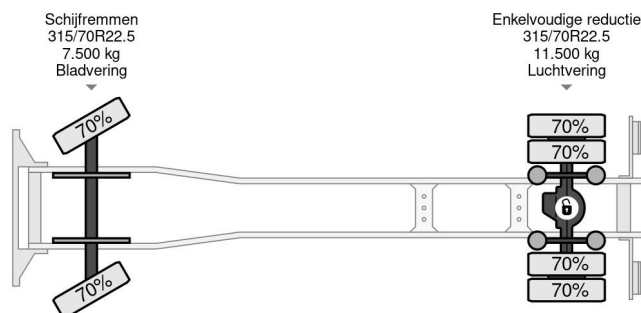

Mercedes-Benz 4X2 4 UNITS TÜV TILL 08-2025 EURO 6 DHOLLANDIA LIFT

COMMON

Cena	€ 32.950,- ex VAT
Id	MB285068-2
Zrobi?	Mercedes-Benz
Typ	4X2 4 UNITS TÜV TILL 08-2025 EURO 6 DHOLLANDIA LIFT
Rok	2018
Przebieg	549.878 km
Budowa	Zamkni?ta skrzynia
Waga brutto	19.000 kg
Klasa emisji	6

Mercedes-Benz Antos 1927 4X2 4 UNITS TÜV TILL 08-2025...

Referentienummer: MB285068-2

PROPERTIES

Pierwsza data rejestracji	06-08-2018
Data wyga?ni?cia wa?no?ci motywu	09-08-2025
Tablica rejestracyjna	82-BLG-2
Paliwo	Diesel
Transmisja	Automatycznie
Numer identyfikacyjny pojazdu	WDB96300310285068
Konfiguracja osi	4x2
Liczba osi	2
Waga	9.441 kg
Liczba butli	6
Moc kw	200
Moc	272
Rozstaw osi	550 cm
Wymiary konstrukcyjne (l/b/h)	
No?no??	9.559 kg
D?ugo??	953 cm
Szeroko??	255 cm