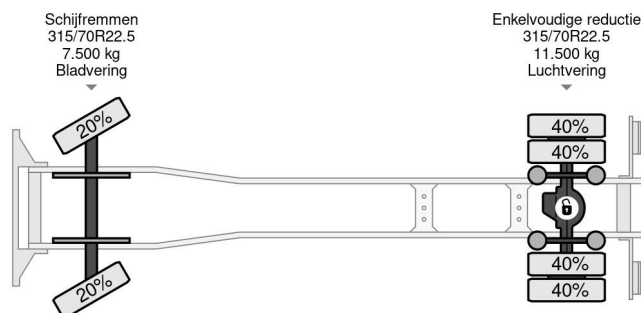

Mercedes-Benz 4X2 4 UNITS EURO 6 DHOLLANDIA 2000 KG TÜV TILL 10-2025

COMMON

Cena	€ 33.950,- ex VAT
Id	MB309030-2
Zrobi?	Mercedes-Benz
Typ	4X2 4 UNITS EURO 6 DHOLLANDIA 2000 KG TÜV TILL 10-2025
Rok	2018
Przebieg	451.496 km
Budowa	Zamkni?ta skrzynia
Waga brutto	19.000 kg
Klasa emisji	6

Mercedes-Benz Antos 1927 4X2 4 UNITS EURO 6 DHOLLA...

Referentienummer: MB309030-2

PROPERTIES

Pierwsza data rejestracji	19-10-2018
Data wyga?ni?cia wa?no?ci motywu	19-10-2025
Tablica rejestracyjna	22-BLL-2
Paliwo	Diesel
Transmisja	Automatycznie
Numer identyfikacyjny pojazdu	WDB96300310309030
Konfiguracja osi	4x2
Liczba osi	2
Waga	9.441 kg
Liczba butli	6
Moc kw	200
Moc	272
Rozstaw osi	550 cm
Wymiary konstrukcyjne (l/b/h)	
No?no??	9.559 kg
D?ugo??	953 cm
Szeroko??	255 cm