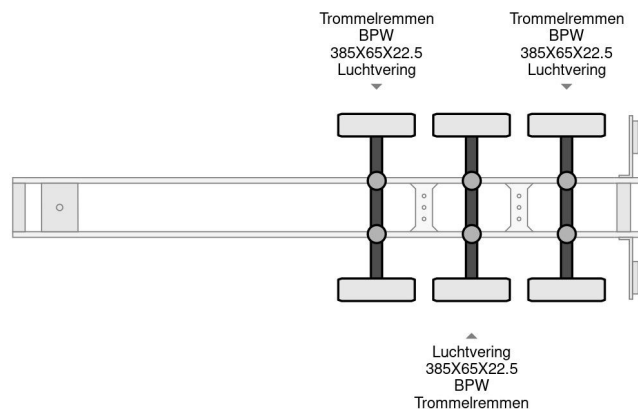

Schmitz Cargobull THERMO KING SLXE200 BPW AXLE

COMMON

Cena	€ 12.950,- ex VAT
Id	SC106400-G
Zrobi?	Schmitz Cargobull
Typ	THERMO KING SLXE200 BPW AXLE
Rok	2012
Budowa	Ch?odnie

PROPERTIES

Pierwsza data rejestracji	01-01-2012
Numer identyfikacyjny pojazdu	WSM00000005106400
Liczba osi	3
Wymiary konstrukcyjne (l/b/h)	

Schmitz Cargobull THERMO KING SLXE200 BPW AXLE

Referentienummer: SC106400-G

AKCESORIA

OPIS

Merk koel unit: Thermo King