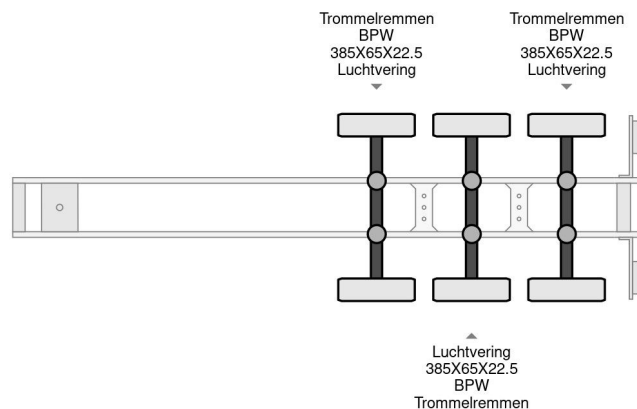

### COMMON

Cena	€ 12.950,- ex VAT
Id	SC106400-G
Zrobi?	Schmitz Cargobull
Typ	THERMO KING SLXE200 BPW AXLE
Rok	2012
Budowa	Ch?odnie

### PROPERTIES

Pierwsza data rejestracji	01-01-2012
Numer identyfikacyjny pojazdu	WSM00000005106400
Liczba osi	3
Wymiary konstrukcyjne (l/b/h)	

Schmitz Cargobull THERMO KING SLXE200 BPW AXLE

Referentienummer: SC106400-G