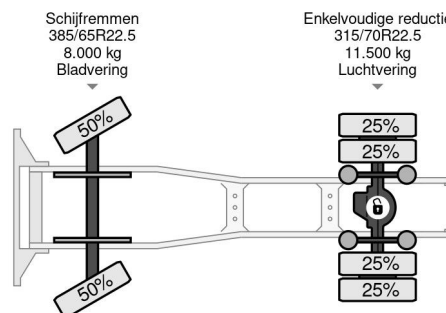

Referentienummer: DA092449