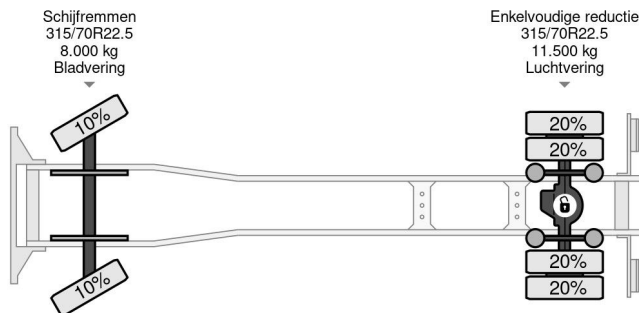

Volvo 4X2 EURO 6 DHOLLANDIA LIFT

COMMON

Cena	€ 37.950,- ex VAT
Id	VO878243
Zrobi?	Volvo
Typ	4X2 EURO 6 DHOLLANDIA LIFT
Rok	2018
Przebieg	349.527 km
Budowa	Zamkni?ta skrzynia
Waga brutto	21.000 kg
Klasa emisji	6

Volvo FM 370 4X2 EURO 6 DHOLLANDIA LIFT

Referentienummer: VO878243

PROPERTIES

Pierwsza data rejestracji	24-09-2018
Data wyga?ni?cia wa?no?ci motywu	27-06-2025
Tablica rejestracyjna	31-BLJ-5
Paliwo	Diesel
Transmisja	Automatycznie
Numer identyfikacyjny pojazdu	YV2X922A6JB878243
Konfiguracja osi	4x2
Liczba osi	2
Waga	9.870 kg
Liczba butli	6
Moc kw	278
Moc	378
Rozstaw osi	520 cm
Wymiary konstrukcyjne (l/b/h)	
No?no??	11.130 kg
D?ugo??	940 cm
Szeroko??	255 cm