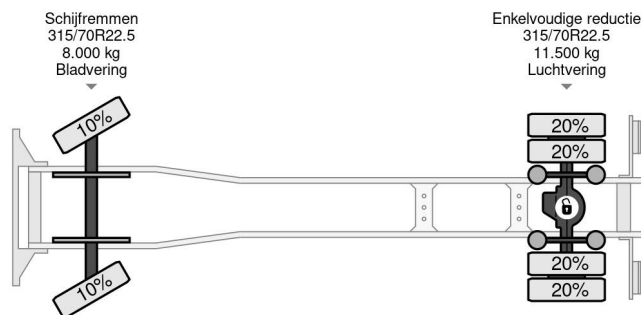

PROPERTIES

Pierwsza data rejestracji	24-09-2018
Data wyga?ni?cia wa?no?ci motywu	27-06-2025
Tablica rejestracyjna	31-BLJ-5
Paliwo	Diesel
Transmisja	Automatycznie
Numer identyfikacyjny pojazdu	YV2X922A6JB878243
Konfiguracja osi	4x2
Liczba osi	2
Waga	9.870 kg
Liczba butli	6
Moc kw	278
Moc	378
Rozstaw osi	520 cm
Wymiary konstrukcyjne (l/b/h)	
No?no??	11.130 kg
D?ugo??	940 cm
Szeroko??	255 cm

AKCESORIA

Volvo FM 370 4X2 EURO 6 DHOLLANDIA LIFT

Referentienummer: VO878243

OPIS

VIDEO AVAILABLE