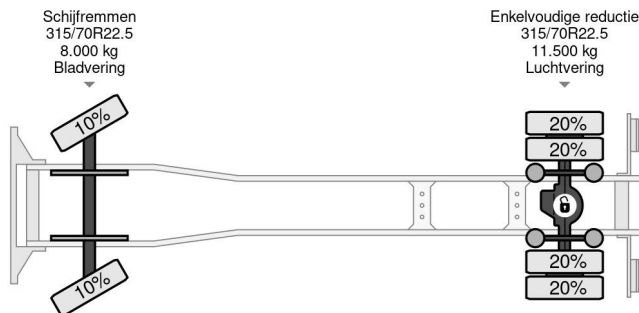

### COMMON

Cena	€ 37.950,- ex VAT
Id	VO878243
Zrobi?	Volvo
Typ	4X2 EURO 6 DHOLLANDIA LIFT
Rok	2018
Przebieg	349.527 km
Budowa	Zamkni?ta skrzynia
Waga brutto	21.000 kg
Klasa emisji	6

Volvo FM 370 4X2 EURO 6 DHOLLANDIA LIFT

### PROPERTIES

Pierwsza data rejestracji	24-09-2018
Data wyga?ni?cia wa?no?ci motywu	27-06-2025
Tablica rejestracyjna	31-BLJ-5
Paliwo	Diesel
Transmisja	Automatycznie
Numer identyfikacyjny pojazdu	YV2X922A6JB878243
Konfiguracja osi	4x2
Liczba osi	2
Waga	9.870 kg
Liczba butli	6
Moc kw	278
Moc	378
Rozstaw osi	520 cm
Wymiary konstrukcyjne (l/b/h)	
No?no??	11.130 kg
D?ugo??	940 cm
Szeroko??	255 cm