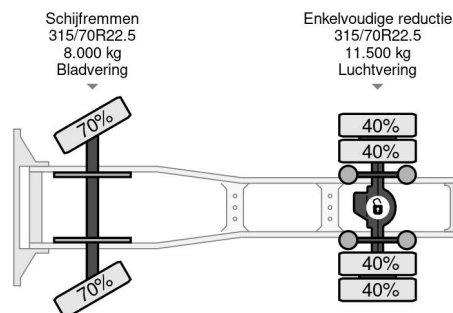

Volvo 4X2 EURO 6 2016

COMMON

Cena	Na ??danie ex VAT
Id	VO769170
Zrobi?	Volvo
Typ	4X2 EURO 6 2016
Rok	2016
Przebieg	740.548 km
Budowa	Standardowy ci?gnik
Waga brutto	21.000 kg
Klasa emisji	6

PROPERTIES

Pierwsza data rejestracji	21-04-2016
Data wyga?ni?cia wa?no?ci motywu	30-12-2024
Tablica rejestracyjna	63-BHD-3
Paliwo	Diesel
Transmisja	Automatycznie
Numer identyfikacyjny pojazdu	YV2RTW0A1GB769170
Konfiguracja osi	4x2
Liczba osi	2
Waga	7.723 kg
Liczba butli	6
Moc kw	315
Moc	428
Rozstaw osi	380 cm
No?no??	13.277 kg
D?ugo??	599 cm
Szeroko??	250 cm

AKCESORIA

Volvo FH 420 4X2 EURO 6 2016

Referentienummer: VO769170

OPIS

VIDEO AVAILABLE