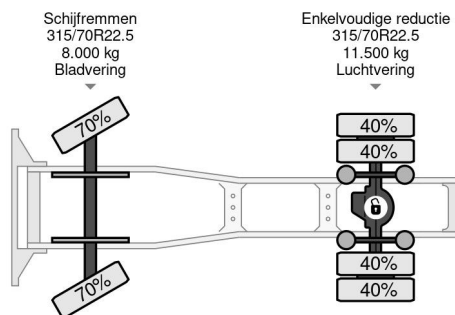

Volvo 4X2 EURO 6 2016

COMMON

Cena	Na ??danie ex VAT
Id	VO769170
Zrobi?	Volvo
Typ	4X2 EURO 6 2016
Rok	2016
Przebieg	740.548 km
Budowa	Standardowy ci?gnik
Waga brutto	21.000 kg
Klasa emisji	6

PROPERTIES

Pierwsza data rejestracji	21-04-2016
Data wyga?ni?cia wa?no?ci motywu	30-12-2024
Tablica rejestracyjna	63-BHD-3
Paliwo	Diesel
Transmisja	Automatycznie
Numer identyfikacyjny pojazdu	YV2RTW0A1GB769170
Konfiguracja osi	4x2
Liczba osi	2
Waga	7.723 kg
Liczba butli	6
Moc kw	315
Moc	428
Rozstaw osi	380 cm
No?no??	13.277 kg
D?ugo??	599 cm
Szeroko??	250 cm

AKCESORIA

Volvo FH 420 4X2 EURO 6 2016

Referentienummer: VO769170

OPIS

VIDEO AVAILABLE