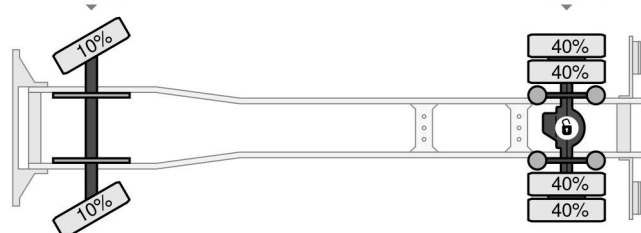

Mercedes-Benz Atego 1224 4X2 - EURO 5 + TISCHER 2 CA...

Referentienummer: MB666955

Schijfremmen  
245/70R17.5  
4.400 kg  
Bladvering

Enkelvoudige reductie  
245/70R17.5  
8.100 kg  
Luchtvering

### PROPERTIES

Pierwsza data rejestracji	31-10-2012
Tablica rejestracyjna	13-BBH-3
Paliwo	Diesel
Transmisja	Automatycznie
Numer identyfikacyjny pojazdu	WDB9702871L666955
Konfiguracja osi	4x2
Liczba osi	2
Waga	7.610 kg
Liczba butli	6
Moc kw	175
Moc	238
Rozstaw osi	482 cm
No?no??	4.380 kg
D?ugo??	895 cm
Szeroko??	242 cm