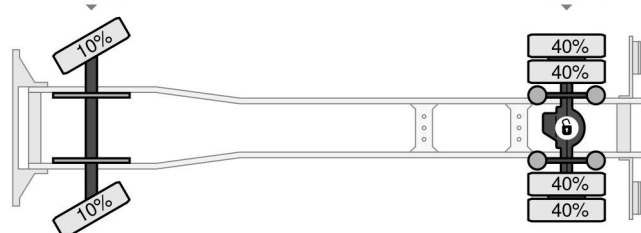

Mercedes-Benz 4X2 - EURO 5 + TISCHER 2 CARS + WINCH + REMOTE

COMMON

Cena	€ 29.950,- ex VAT
Id	MB666955
Zrobi?	Mercedes-Benz
Typ	4X2 - EURO 5 + TISCHER 2 CARS + WINCH + REMOTE
Rok	2012
Przebieg	686.690 km
Budowa	Ratowniczy
Waga brutto	11.990 kg
Klasa emisji	5

Mercedes-Benz Atego 1224 4X2 - EURO 5 + TISCHER 2 CA...

Referentienummer: MB666955

Schijfremmen
245/70R17.5
4.400 kg
Bladvering

Enkelvoudige reductie
245/70R17.5
8.100 kg
Luchtvering

PROPERTIES

Pierwsza data rejestracji	31-10-2012
Tablica rejestracyjna	13-BBH-3
Paliwo	Diesel
Transmisja	Automatycznie
Numer identyfikacyjny pojazdu	WDB9702871L666955
Konfiguracja osi	4x2
Liczba osi	2
Waga	7.610 kg
Liczba butli	6
Moc kw	175
Moc	238
Rozstaw osi	482 cm
No?no??	4.380 kg
D?ugo??	895 cm
Szeroko??	242 cm