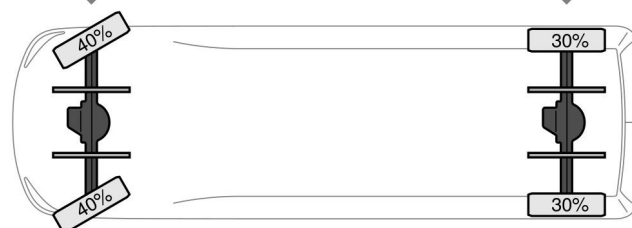

Mazda BT-50 4X4 + TOW TRUCK + DOUBLE WINCH + RE...

Referentienummer: MA899562

Schijfremmen
225/75R16
1.430 kg
Bladvering

Schijfremmen
225/75R16
1.850 kg
Bladvering

PROPERTIES

Pierwsza data rejestracji	29-06-2011
Paliwo	Diesel
Transmisja	Podr?cznik
Numer identyfikacyjny pojazdu	JMZUN8B120W899562
Konfiguracja osi	4x4
Liczba osi	2
Waga	1.795 kg
Moc kw	105
Moc	143
No?no??	1.215 kg