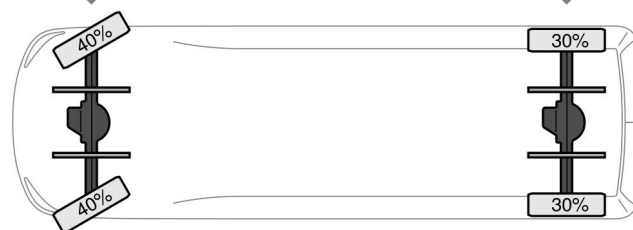

Mazda 4X4 + TOW TRUCK + DOUBLE WINCH + REMOTE

COMMON

Cena	€ 17.950,- ex VAT
Id	MA899562
Zrobi?	Mazda
Typ	4X4 + TOW TRUCK + DOUBLE WINCH + REMOTE
Rok	2011
Przebieg	378.198 km
Budowa	Ratowniczy
Waga brutto	3.010 kg
Klasa emisji	4

Mazda BT-50 4X4 + TOW TRUCK + DOUBLE WINCH + RE...

Referentienummer: MA899562

Schijfremmen
225/75R16
1.430 kg
Bladvering

Schijfremmen
225/75R16
1.850 kg
Bladvering

PROPERTIES

Pierwsza data rejestracji	29-06-2011
Paliwo	Diesel
Transmisja	Podr?cznik
Numer identyfikacyjny pojazdu	JMZUN8B120W899562
Konfiguracja osi	4x4
Liczba osi	2
Waga	1.795 kg
Moc kw	105
Moc	143
No?no??	1.215 kg