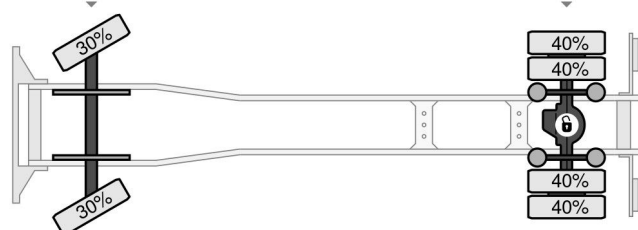

Mercedes-Benz 1924 - 4 UNITS! - 4X2 + EURO 6 + DHOLLANDIA LIFT + TÜV 08-2025

COMMON

Cena	€ 34.950,- ex VAT
Id	MB285066-2
Zrobi?	Mercedes-Benz
Typ	1924 - 4 UNITS! - 4X2 + EURO 6 + DHOLLANDIA LIFT + TÜV 08-2025
Rok	2018
Przebieg	395.952 km
Budowa	Zamknięta skrzynia
Waga brutto	19.000 kg
Klasa emisji	6

Mercedes-Benz Antos 1924 - 4 UNITS! - 4X2 + EURO 6 + D...

Referentienummer: MB285066-2

Schijfremmen
315/70R22.5
7.500 kg
Bladvering

Enkelvoudige reductie
315/70R22.5
11.500 kg
Luchtvering

PROPERTIES

Pierwsza data rejestracji	06-08-2018
Data wygaśnięcia ważności motywu	10-08-2025
Tablica rejestracyjna	89-BLG-2
Paliwo	Diesel
Transmisja	Automatycznie
Numer identyfikacyjny pojazdu	WDB96300310285066
Konfiguracja osi	4x2
Liczba osi	2
Waga	9.441 kg
Liczba butli	6
Moc kw	175
Moc	238
Rozstaw osi	550 cm
Wymiary konstrukcyjne (l/b/h)	
Nośność??	9.559 kg
Długość??	953 cm
Szerokość??	255 cm