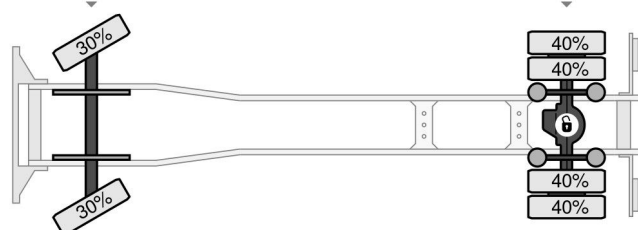

### COMMON

Cena	€ 34.950,- ex VAT
Id	MB285066-2
Zrobi?	Mercedes-Benz
Typ	1924 - 4 UNITS! - 4X2 + EURO 6 + DHOLLANDIA LIFT + TÜV 08-2025
Rok	2018
Przebieg	395.952 km
Budowa	Zamknięta skrzynia
Waga brutto	19.000 kg
Klasa emisji	6

Mercedes-Benz Antos 1924 - 4 UNITS! - 4X2 + EURO 6 + D...

Referentienummer: MB285066-2

Schijfremmen  
315/70R22.5  
7.500 kg  
Bladvering

Enkelvoudige reductie  
315/70R22.5  
11.500 kg  
Luchtvering

### PROPERTIES

Pierwsza data rejestracji	06-08-2018
Data wygaśnięcia ważności motywu	10-08-2025
Tablica rejestracyjna	89-BLG-2
Paliwo	Diesel
Transmisja	Automatycznie
Numer identyfikacyjny pojazdu	WDB96300310285066
Konfiguracja osi	4x2
Liczba osi	2
Waga	9.441 kg
Liczba butli	6
Moc kw	175
Moc	238
Rozstaw osi	550 cm
Wymiary konstrukcyjne (l/b/h)	
Nośność??	9.559 kg
Długość??	953 cm
Szerokość??	255 cm