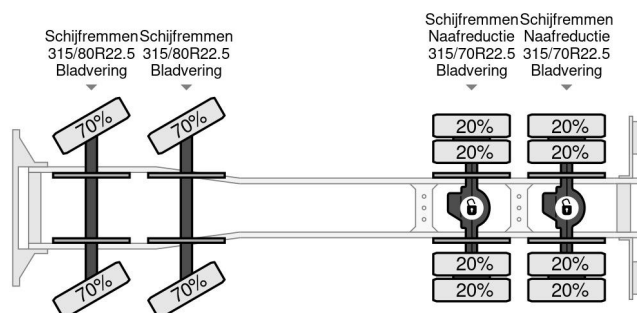

Scania 8X4 EFFER310.11/4S + JIB + REMOTE CONTROL FULL STEEL BIG AXLES

COMMON

Cena	€ 47.950,- ex VAT
Id	SC156526-K
Zrobi?	Scania
Typ	8X4 EFFER310.11/4S + JIB + REMOTE CONTROL FULL STEEL BIG AXLES
Rok	2007
Przebieg	487.010 km
Budowa	D?wig samochodowy
Waga brutto	32.000 kg
Klasa emisji	4

Referentienummer: SC156526-K

PROPERTIES

Pierwsza data rejestracji	01-03-2007
Paliwo	Diesel
Transmisja	Pó?automatyczny
Numer identyfikacyjny pojazdu	XLER8X40005156526
Konfiguracja osi	8x4
Liczba osi	4
Waga	9.900 kg
Moc kw	309
Moc	420
No?no??	22.100 kg

AKCESORIA

OPIS

VIDEO AVAILABLE