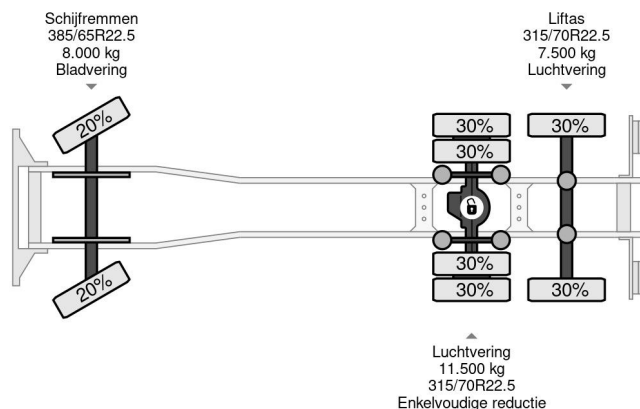

Renault 6X2 KIPPER + TEREX 165.2 + REMOTE CONTROL

COMMON

Cena	€ 24.950,- ex VAT
Id	RE001873-K
Zrobi?	Renault
Typ	6X2 KIPPER + TEREX 165.2 + REMOTE CONTROL
Rok	2009
Przebieg	633.050 km
Budowa	D?wig samochodowy
Waga brutto	28.000 kg
Klasa emisji	5

Renault Premium 370 6X2 KIPPER + TEREX 165.2 + REMO...

Referentienummer: RE001873-K

PROPERTIES

Pierwsza data rejestracji	27-03-2009
Tablica rejestracyjna	BV-XD-09
Paliwo	Diesel
Transmisja	Automatycznie
Numer identyfikacyjny pojazdu	VF624CPD000001873
Konfiguracja osi	6x2
Liczba osi	3
Waga	14.020 kg
Liczba butli	6
Moc kw	270
Moc	367
Rozstaw osi	585 cm
No?no??	13.980 kg
D?ugo??	903 cm
Szeroko??	255 cm