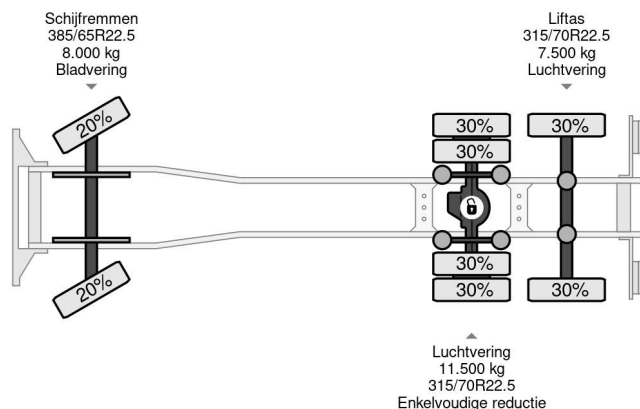

Renault 6X2 KIPPER + TEREX 165.2 + REMOTE CONTROL

COMMON

Cena	€ 24.750,- ex VAT
Id	RE001873-K
Zrobi?	Renault
Typ	6X2 KIPPER + TEREX 165.2 + REMOTE CONTROL
Rok	2009
Przebieg	633.050 km
Budowa	D?wig samochodowy
Waga brutto	28.000 kg
Klasa emisji	5

Renault Premium 370 6X2 KIPPER + TEREX 165.2 + REMO...

Referentienummer: RE001873-K

PROPERTIES

Pierwsza data rejestracji	27-03-2009
Tablica rejestracyjna	BV-XD-09
Paliwo	Diesel
Transmisja	Automatycznie
Numer identyfikacyjny pojazdu	VF624CPD000001873
Konfiguracja osi	6x2
Liczba osi	3
Waga	14.020 kg
Liczba butli	6
Moc kw	270
Moc	367
Rozstaw osi	585 cm
No?no??	13.980 kg
D?ugo??	903 cm
Szeroko??	255 cm