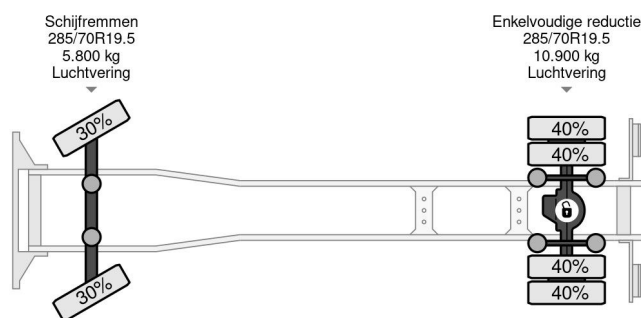

Volvo 4X2 - *TIK IN DE MOTOR* + EURO 6 + WINCH

COMMON

Cena	€ 24.950,- ex VAT
Id	VO103161-2
Zrobi?	Volvo
Typ	4X2 - *TIK IN DE MOTOR* + EURO 6 + WINCH
Rok	2015
Przebieg	746.296 km
Budowa	Transporter samochodów
Waga brutto	16.000 kg
Klasa emisji	6

Volvo FL 280 4X2 - *TIK IN DE MOTOR* + EURO 6 + WINCH

Referentienummer: VO103161-2

PROPERTIES

Pierwsza data rejestracji	05-10-2015
Paliwo	Diesel
Transmisja	Automatycznie
Numer identyfikacyjny pojazdu	YV2T0Y1A4FZ103161
Konfiguracja osi	4x2
Liczba osi	2
Waga	8.940 kg
Moc kw	210
Moc	286
Wymiary konstrukcyjne (l/b/h)	
No?no??	7.060 kg