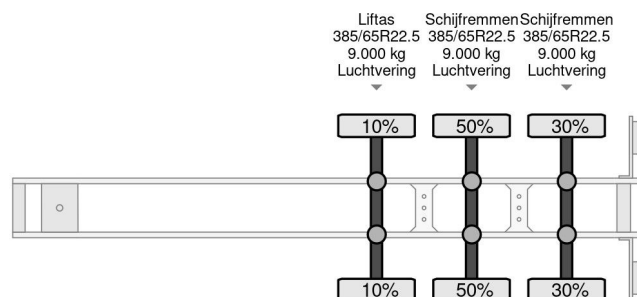

OPIS

VIDEO AVAILABLE

Merk koel unit: Carrier