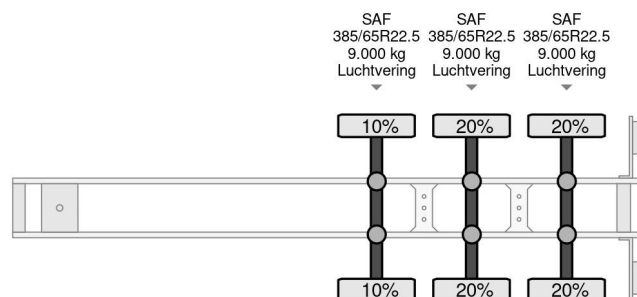

OPIS

VIDEO AVAILABLE

Merk koel unit: Carrier