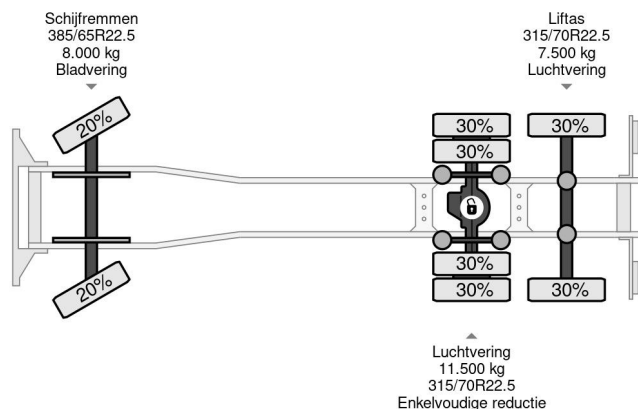

Renault 6X2 KIPPER + TEREX 165.2 + REMOTE CONTROL

COMMON

Cena	€ 24.950,- ex VAT
Id	RE001873
Zrobi?	Renault
Typ	6X2 KIPPER + TEREX 165.2 + REMOTE CONTROL
Rok	2009
Przebieg	633.050 km
Budowa	Wywrotka
Waga brutto	28.000 kg
Klasa emisji	5

Renault Premium 370 6X2 KIPPER + TEREX 165.2 + REMO...

Referentienummer: RE001873

PROPERTIES

Pierwsza data rejestracji	27-03-2009
Tablica rejestracyjna	BV-XD-09
Paliwo	Diesel
Transmisja	Automatycznie
Numer identyfikacyjny pojazdu	VF624CPD000001873
Konfiguracja osi	6x2
Liczba osi	3
Waga	14.020 kg
Liczba butli	6
Moc kw	270
Moc	367
Rozstaw osi	585 cm
Wymiary konstrukcyjne (l/b/h)	
No?no??	13.980 kg
D?ugo??	903 cm
Szeroko??	255 cm