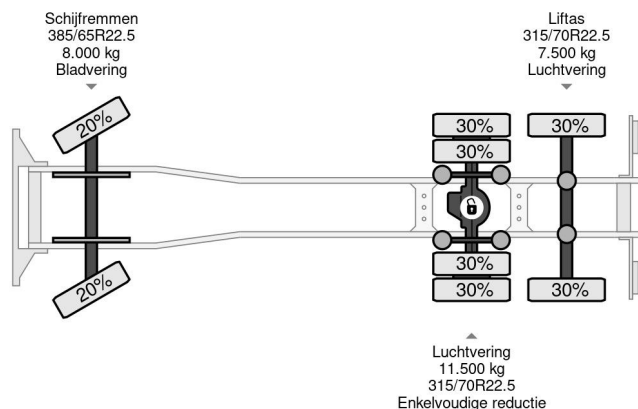

Renault 6X2 KIPPER + TEREX 165.2 + REMOTE CONTROL

COMMON

Cena	€ 24.750,- ex VAT
Id	RE001873
Zrobi?	Renault
Typ	6X2 KIPPER + TEREX 165.2 + REMOTE CONTROL
Rok	2009
Przebieg	633.050 km
Budowa	Wywrotka
Waga brutto	28.000 kg
Klasa emisji	5

Renault Premium 370 6X2 KIPPER + TEREX 165.2 + REMO...

Referentienummer: RE001873

PROPERTIES

Pierwsza data rejestracji	27-03-2009
Tablica rejestracyjna	BV-XD-09
Paliwo	Diesel
Transmisja	Automatycznie
Numer identyfikacyjny pojazdu	VF624CPD000001873
Konfiguracja osi	6x2
Liczba osi	3
Waga	14.020 kg
Liczba butli	6
Moc kw	270
Moc	367
Rozstaw osi	585 cm
Wymiary konstrukcyjne (l/b/h)	
No?no??	13.980 kg
D?ugo??	903 cm
Szeroko??	255 cm